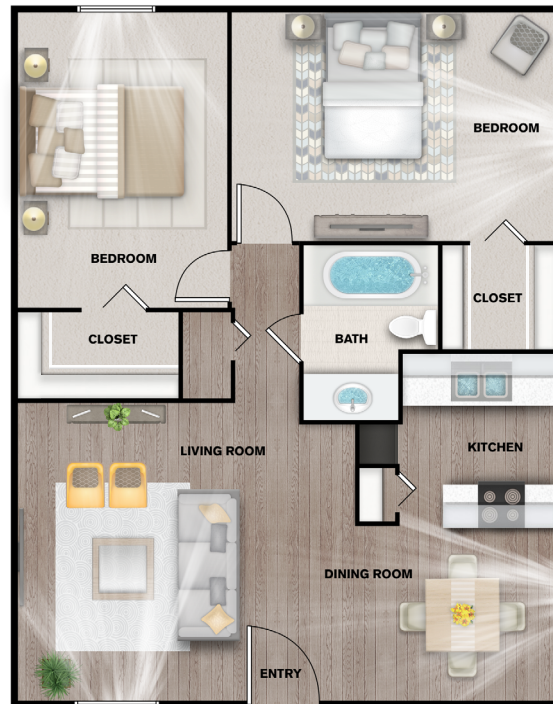

### MAX PETS

2

**B2**

**2 BEDROOM, 1 BATH**  
**SQ FT: 940 SQ FT**