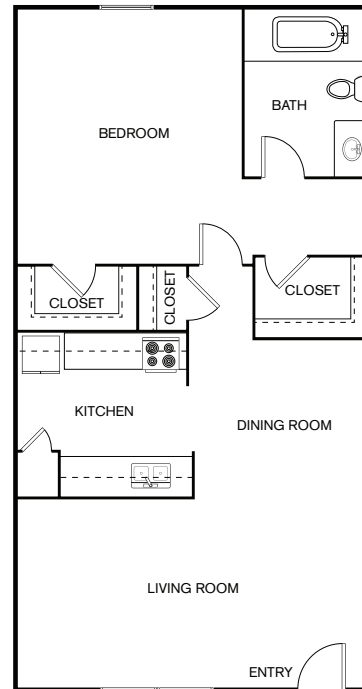

### MAX PETS

2

**A1**

**1 BEDROOM, 1 BATH**  
**SQ FT: 702 SQ FT**