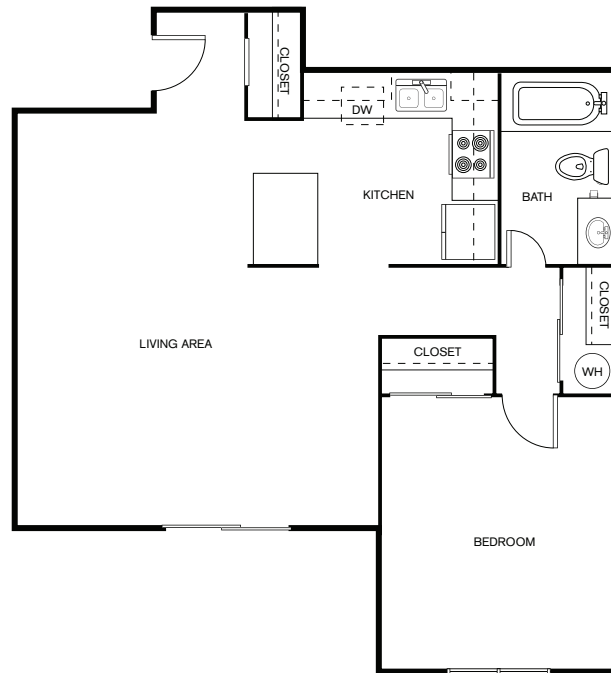

### MAX PETS

2

A1

1 BEDROOM, 1 BATH  
SQ FT: 725 SQ FT