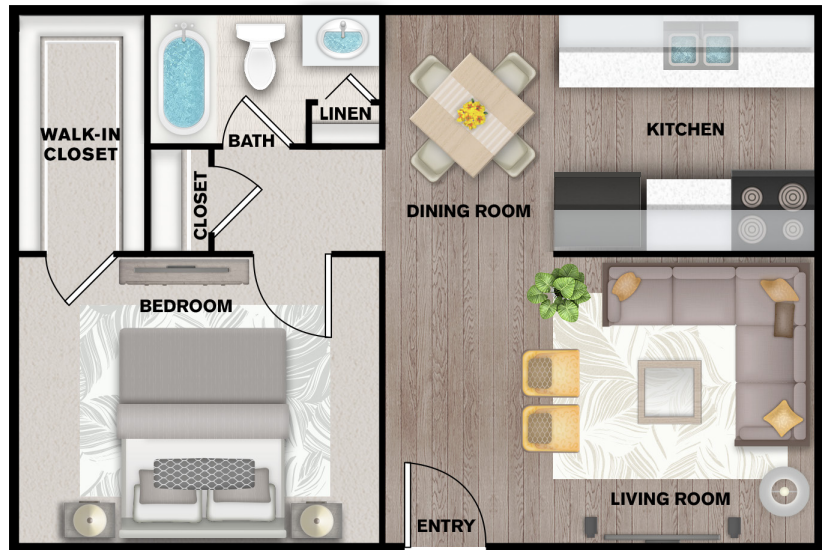

### MAX PETS

2

A2.1

1 BEDROOM, 1 BATH  
SQ FT: 715 SQ FT