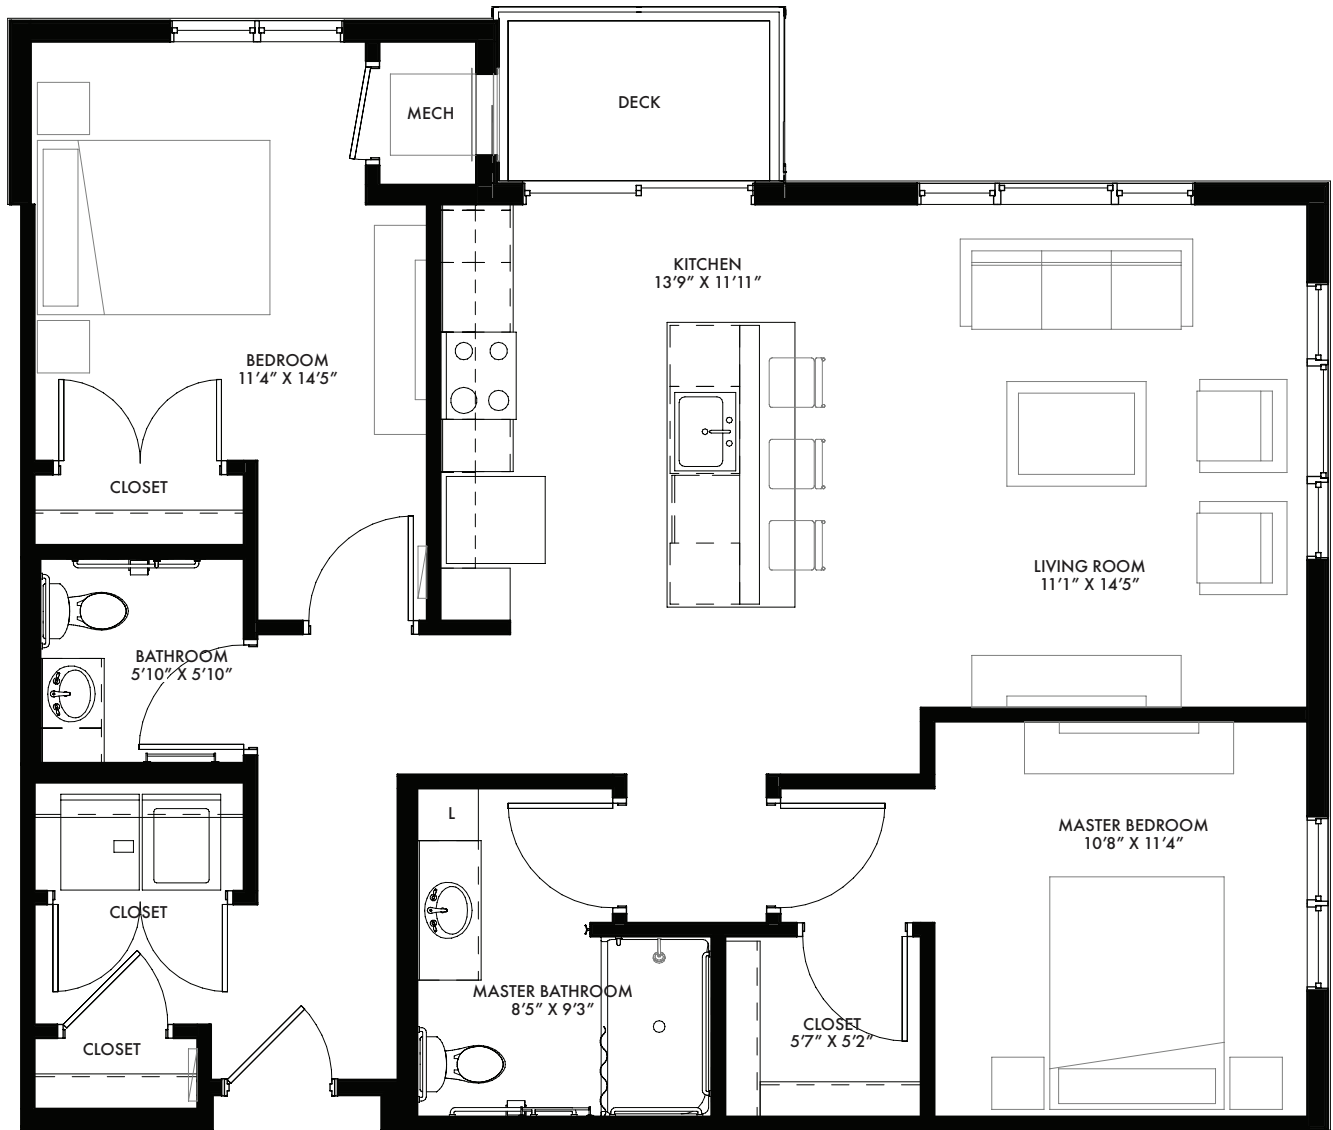

**ONE BEDROOM**

716 SQ. FT.  
UNIT: 115

**ONE BEDROOM + DEN**

933 SQ. FT.

UNITS: 105 (PATIO), 109 (PATIO), 205, 209, 305, 309, 405 & 409

**ONE BEDROOM + DEN**

933 SQ. FT.

UNITS: 104 (PATIO), 108 (PATIO), 204, 208, 304, 308, 404 & 408

**ONE BEDROOM + DEN**

927 SQ. FT.

UNITS: 220 (NO DECK), 226, 320, 326, 420 & 426

**ONE BEDROOM + DEN**

972 SQ. FT.  
UNITS: 235, 335 & 435

**TWO BEDROOM**

1,161 SQ. FT.

UNITS: 102 (PATIO), 202, 245, 302, 345, 402 & 445

**TWO BEDROOM**

1,161 SQ. FT.

UNITS: 101 (PATIO), 201, 244, 301, 344, 401 & 444

**TWO BEDROOM**

1,080 SQ. FT.  
UNITS: 113 (PATIO), 213, 313 & 413