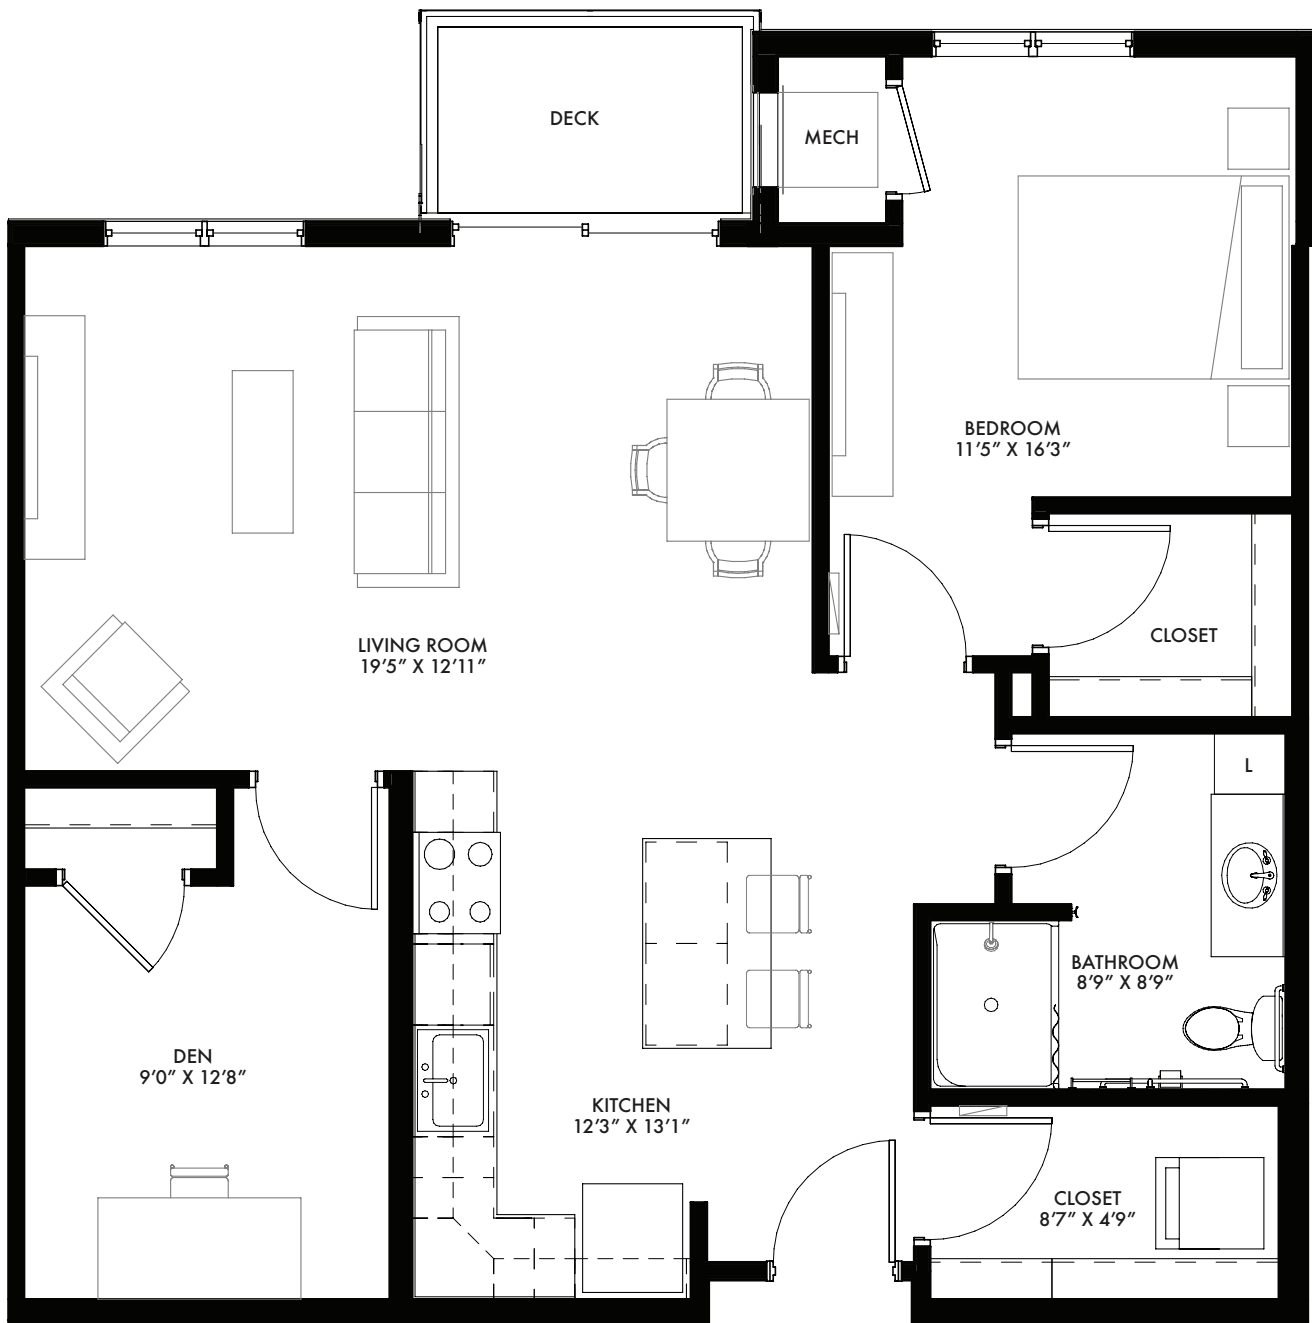

**ONE BEDROOM**

716 SQ. FT.  
UNIT: 115

**ONE BEDROOM + DEN**

933 SQ. FT.

UNITS: 105 (PATIO), 109 (PATIO), 205, 209, 305, 309, 405 & 409

**ONE BEDROOM + DEN**

933 SQ. FT.

UNITS: 104 (PATIO), 108 (PATIO), 204, 208, 304, 308, 404 & 408

**ONE BEDROOM + DEN**

927 SQ. FT.

UNITS: 220 (NO DECK), 226, 320, 326, 420 & 426

**ONE BEDROOM + DEN**

972 SQ. FT.  
UNITS: 235, 335 & 435

**TWO BEDROOM**

1,161 SQ. FT.

UNITS: 102 (PATIO), 202, 245, 302, 345, 402 & 445

**TWO BEDROOM**

1,161 SQ. FT.

UNITS: 101 (PATIO), 201, 244, 301, 344, 401 & 444

**TWO BEDROOM**

1,080 SQ. FT.  
UNITS: 113 (PATIO), 213, 313 & 413