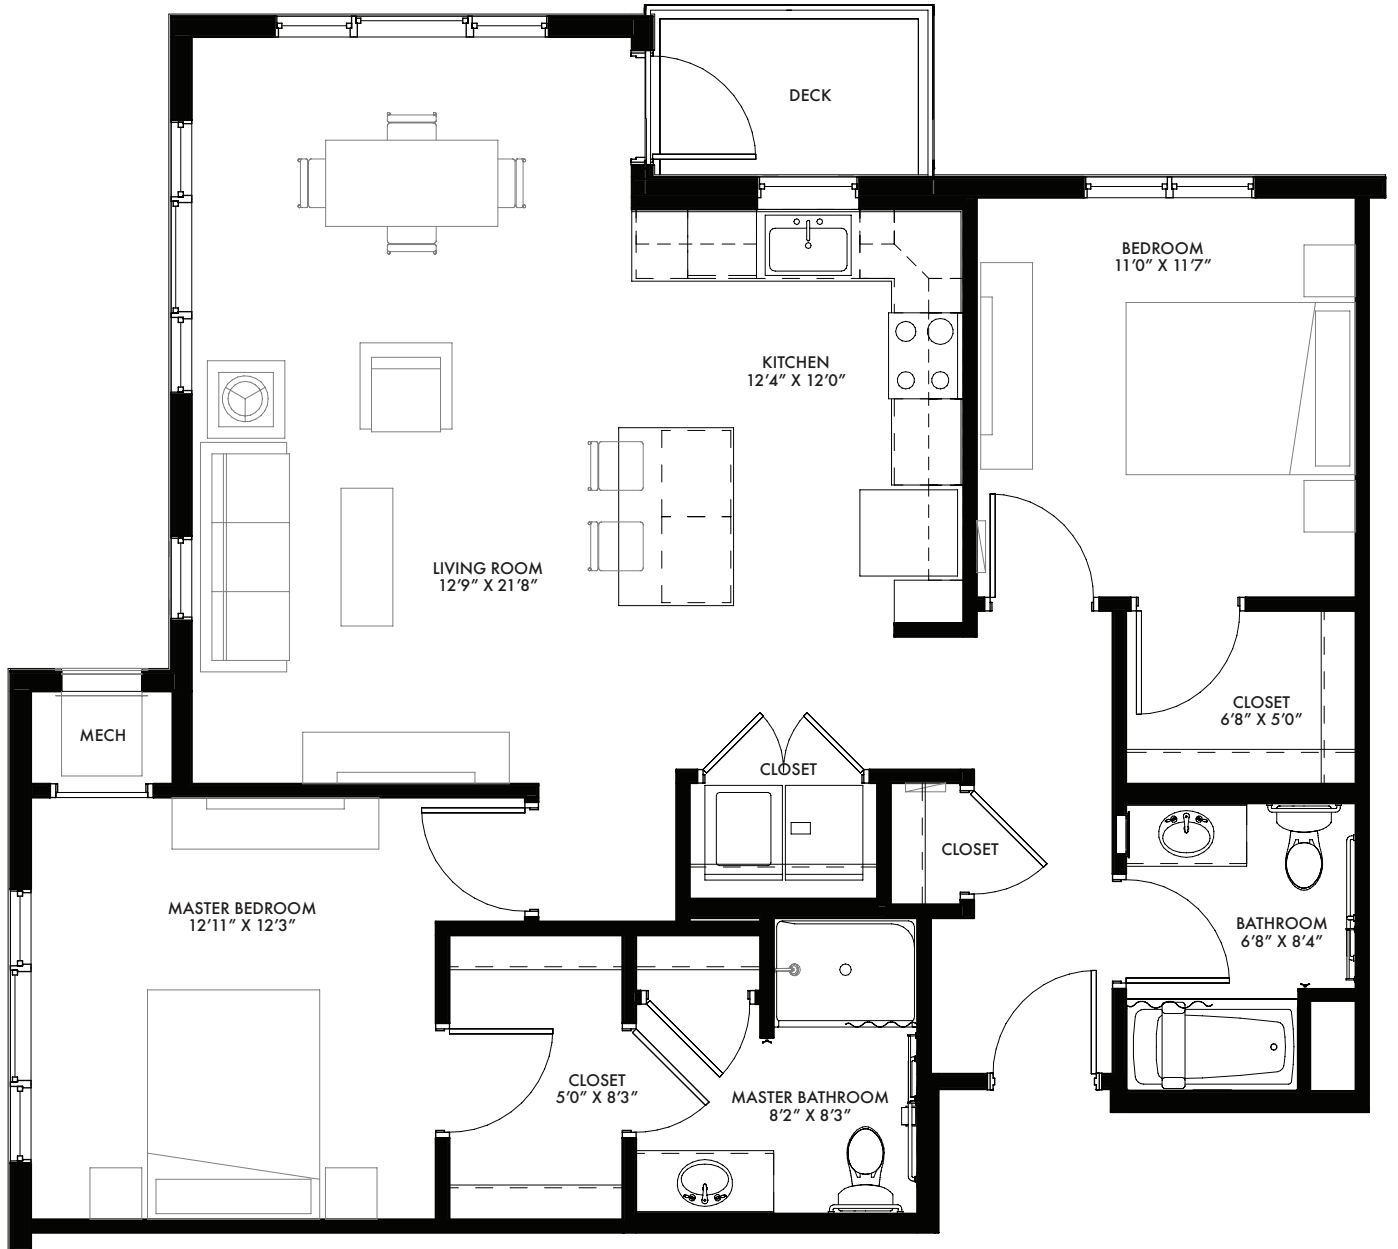

**ONE BEDROOM**

716 SQ. FT.  
UNIT: 115

**ONE BEDROOM + DEN**

933 SQ. FT.

UNITS: 105 (PATIO), 109 (PATIO), 205, 209, 305, 309, 405 & 409

**ONE BEDROOM + DEN**

933 SQ. FT.

UNITS: 104 (PATIO), 108 (PATIO), 204, 208, 304, 308, 404 & 408

**ONE BEDROOM + DEN**

927 SQ. FT.

UNITS: 220 (NO DECK), 226, 320, 326, 420 & 426

**ONE BEDROOM + DEN**

972 SQ. FT.  
UNITS: 235, 335 & 435

**TWO BEDROOM**

1,161 SQ. FT.

UNITS: 102 (PATIO), 202, 245, 302, 345, 402 & 445

**TWO BEDROOM**

1,161 SQ. FT.

UNITS: 101 (PATIO), 201, 244, 301, 344, 401 & 444

**TWO BEDROOM**

1,080 SQ. FT.  
UNITS: 113 (PATIO), 213, 313 & 413