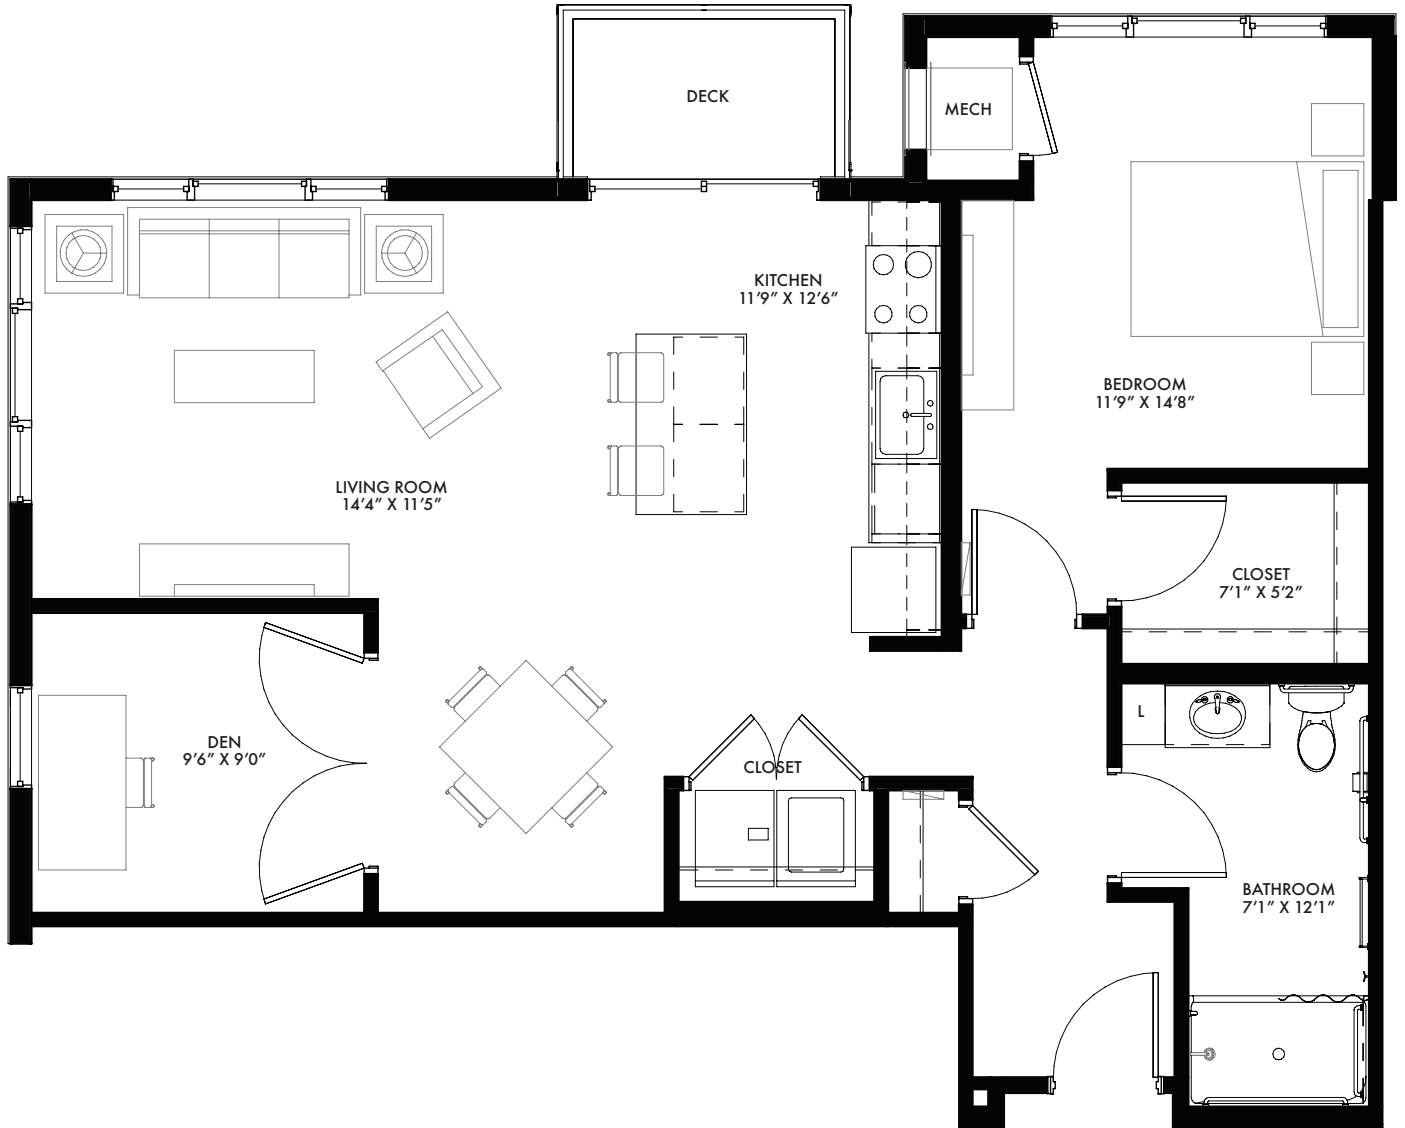

**ONE BEDROOM**

716 SQ. FT.  
UNIT: 115

**ONE BEDROOM + DEN**

933 SQ. FT.

UNITS: 105 (PATIO), 109 (PATIO), 205, 209, 305, 309, 405 & 409

**ONE BEDROOM + DEN**

933 SQ. FT.

UNITS: 104 (PATIO), 108 (PATIO), 204, 208, 304, 308, 404 & 408

**ONE BEDROOM + DEN**

927 SQ. FT.

UNITS: 220 (NO DECK), 226, 320, 326, 420 & 426

**ONE BEDROOM + DEN**

972 SQ. FT.  
UNITS: 235, 335 & 435

**TWO BEDROOM**

1,161 SQ. FT.

UNITS: 102 (PATIO), 202, 245, 302, 345, 402 & 445

**TWO BEDROOM**

1,161 SQ. FT.

UNITS: 101 (PATIO), 201, 244, 301, 344, 401 & 444

**TWO BEDROOM**

1,080 SQ. FT.  
UNITS: 113 (PATIO), 213, 313 & 413