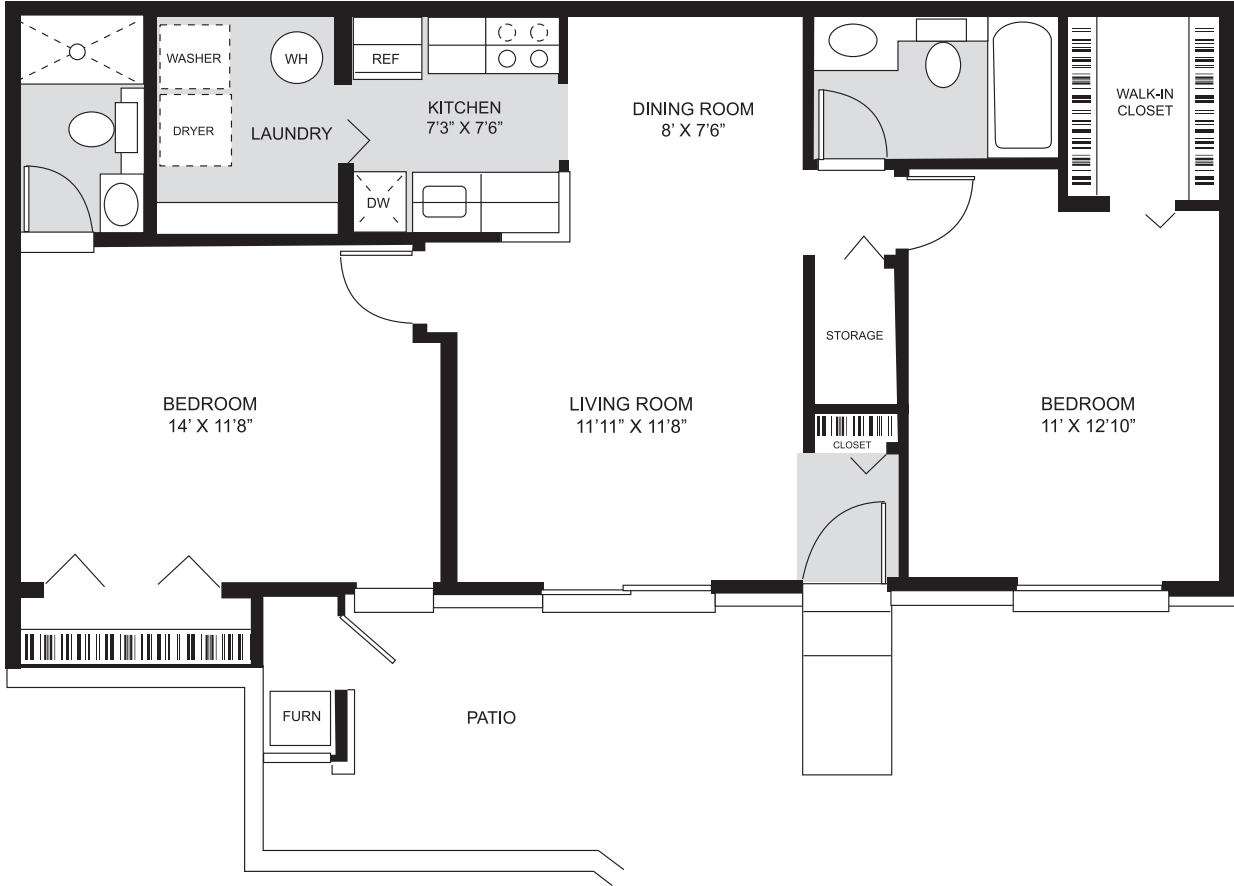

# THE DERBY

2 Bedroom / 2 Bath - 950 sq ft

*Saddle Creek*

43398 Citation, Novi, MI 48375  
SaddleCreekApts@Beztak.com | 248.344.9966