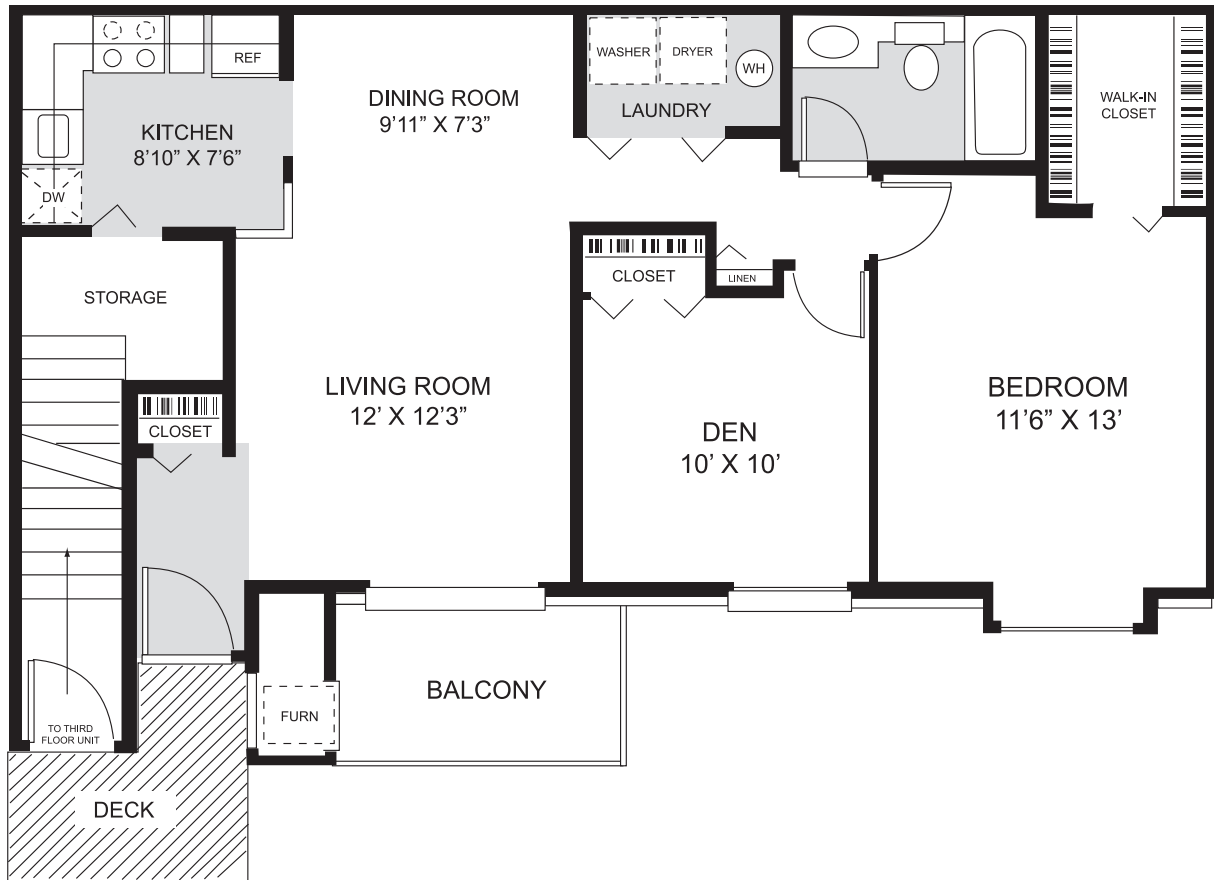

THE CITATION

2 Bedroom / 1 Bath - 950 sq ft

Saddle Creek

43398 Citation, Novi, MI 48375
SaddleCreekApts@Beztak.com | 248.344.9966