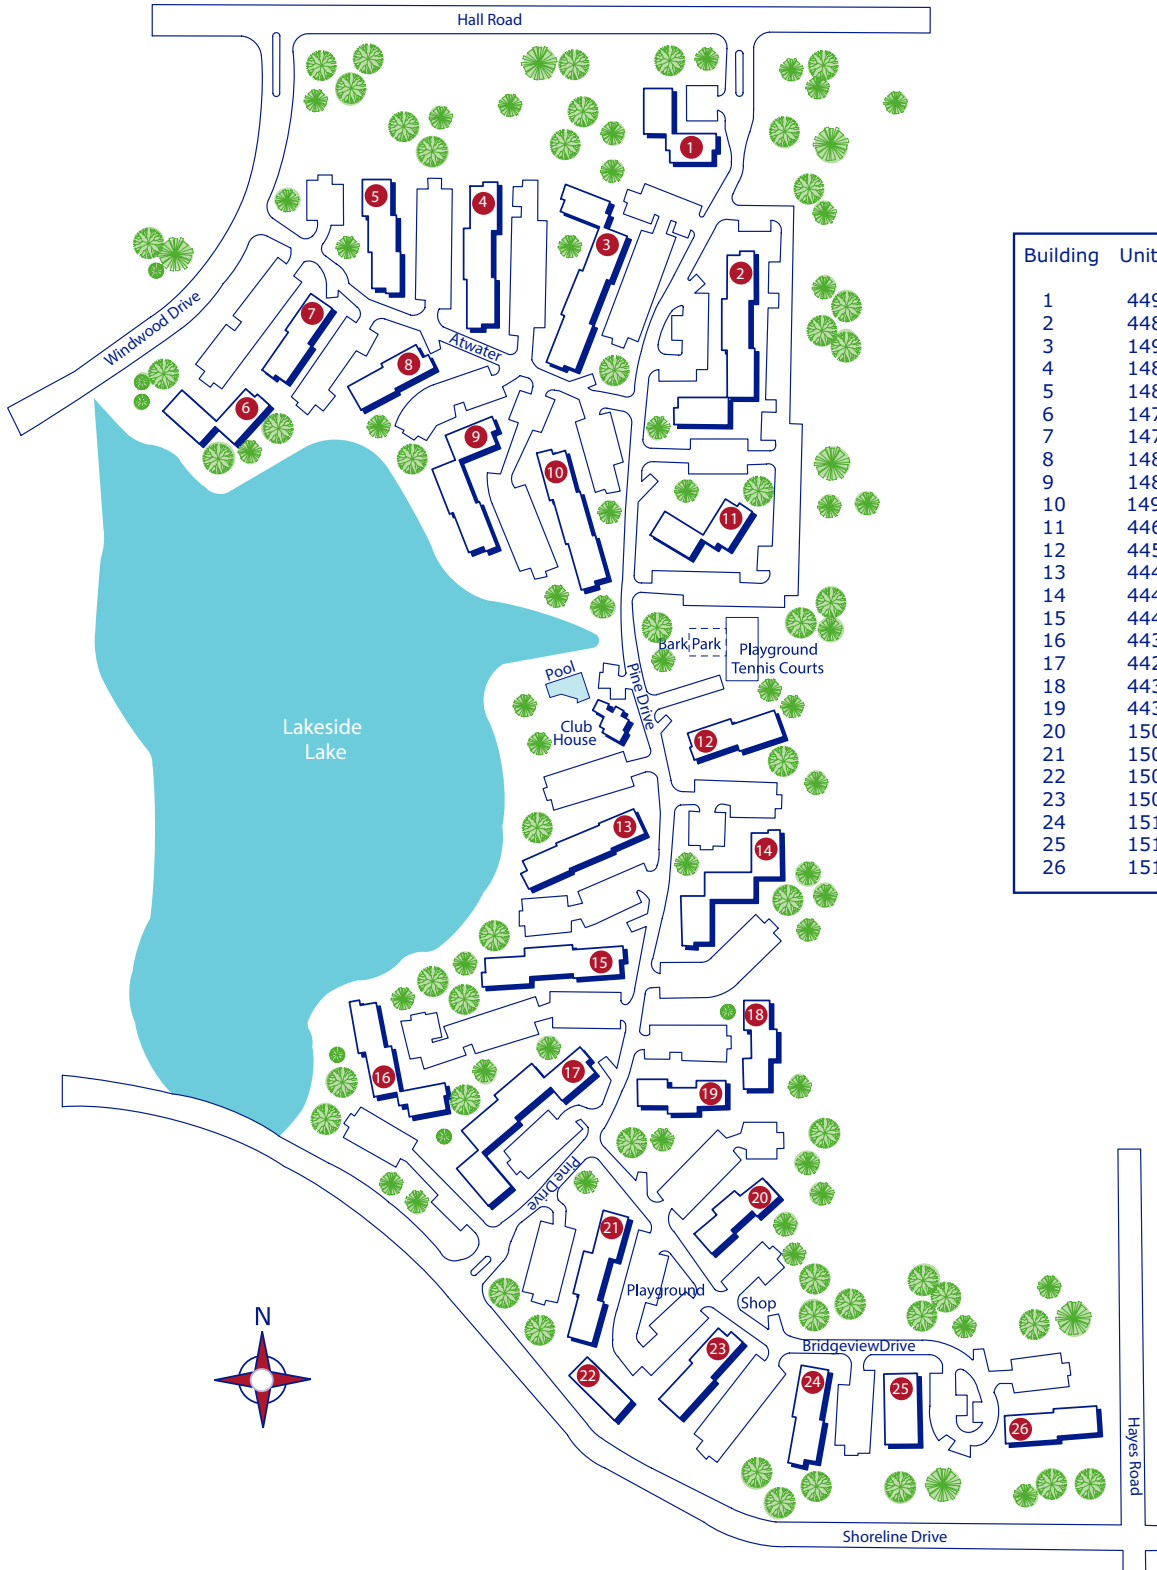

ON THE WATER

AT THE MALL

# Lakeside Terraces

# site map

Building	Unit Numbers
1	44925 - 44955
2	44810 - 44872
3	14907 - 14953
4	14853 - 14899
5	14803 - 14849
6	14752 - 14778
7	14714 - 14740
8	14816 - 14842
9	14852 - 14898
10	14908 - 14954
11	44650 - 44680
12	44500 - 44530
13	44453 - 44499
14	44410 - 44456
15	44403 - 44449
16	44325 - 44371
17	44237 - 44299
18	44350 - 44372
19	44302 - 44324
20	15019 - 15041
21	15002 - 15024
22	15034 - 15048
23	15052 - 15082
24	15104 - 15134
25	15152 - 15172
26	15175 - 15205